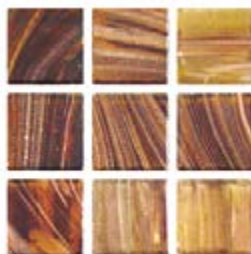

VETRO VENEZIA[®]
 MOSAICO

VETROVENEZIA®
MOSAICO

Mosaico Veneciano Brillare

A03-B

B011-B

C044-B

A010-B

Mezcla Sassari
BrillareMezcla Malibú
Brillare

VETRO VENEZIA[®]
MOSAICO

VETRO VENEZIA®
MOSAICO

Mosaico Veneciano Stella

Mezcla Acapulco
Stella

Mezcla Cancún
Stella

Mezcla Cobalto
Stella

Mezcla Sassari
Stella

Mezcla Nubes
Stella

VETROVENEZIA[®]
MOSAICO

Línea: Veneta

Mezcla Cafés

Mezcla Azules

Tamaño: 2 x 2 cm.

Estas son muestras representativas, el producto puede presentar ligeras variaciones en tonos de acuerdo al lote de producción.