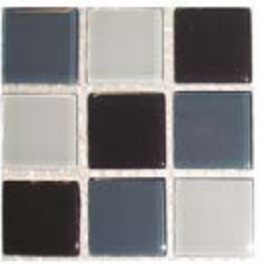

Mezcla grises