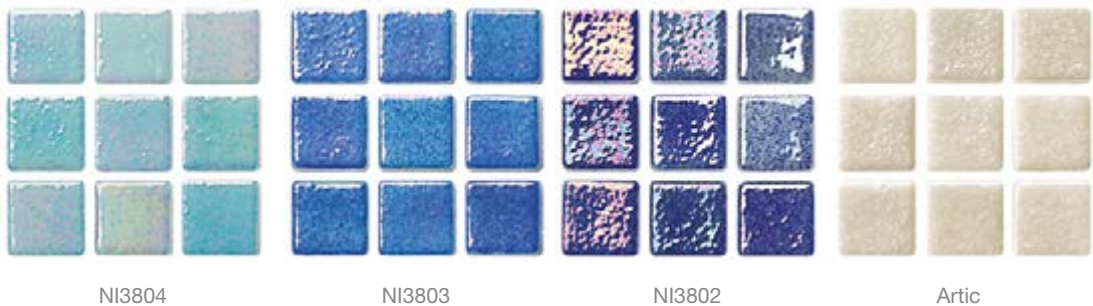

Línea: Iris

NI3804

NI3803

NI3802

Artic