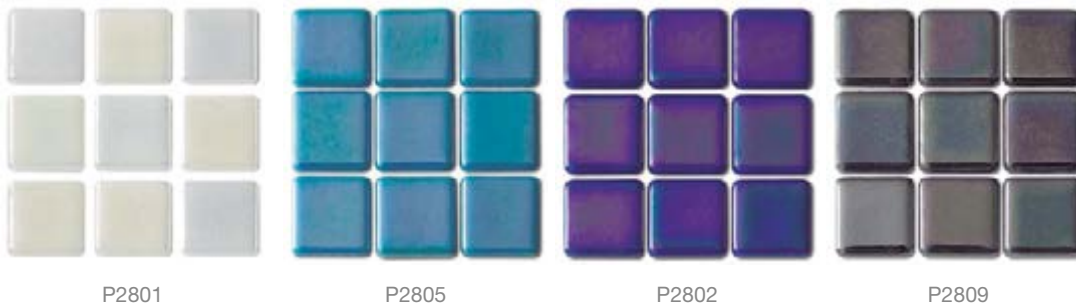

Línea: Platino

P2801

P2805

P2802

P2809