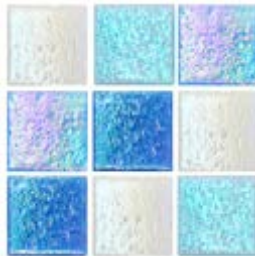

VETRO VENEZIA[®]
 MOSAICO

VETROVENEZIA®
MOSAICO

Mosaico Veneciano Brillare

A03-B

B011-B

C044-B

A010-B

Mezcla Sassari
BrillareMezcla Malibú
Brillare