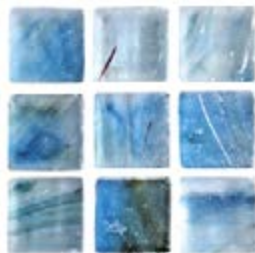

VETRO AMBER

Línea: Amber

AM167

La línea Vetrol Amber se manifiesta para satisfacer la necesidad de los seres creativos que precisan de un recubrimiento que evoque lujo, originalidad y exclusividad.

De belleza etérea y dimensión ideal, logra que cualquier espacio y superficie donde sea aplicado trascienda los ideales de la belleza; al dotarlos de matices dinámicos y contrastes de luminosidad.

La perfección que se adquiere al utilizar Vetrol Amber en cualquier diseño arquitectónico o de interiorismo, garantiza que es la elección adecuada.

Tamaño: 1.5 x 1.5 cm y 1.5 x 3 cm.

Estas son muestras representativas, el producto puede presentar ligeras variaciones en tonos de acuerdo al lote de producción.

* Algunos modelos se solicitan sobre pedido. Le sugerimos contacte a su ejecutivo de ventas.