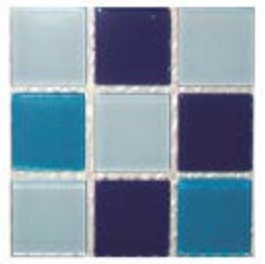

Mezcla azules